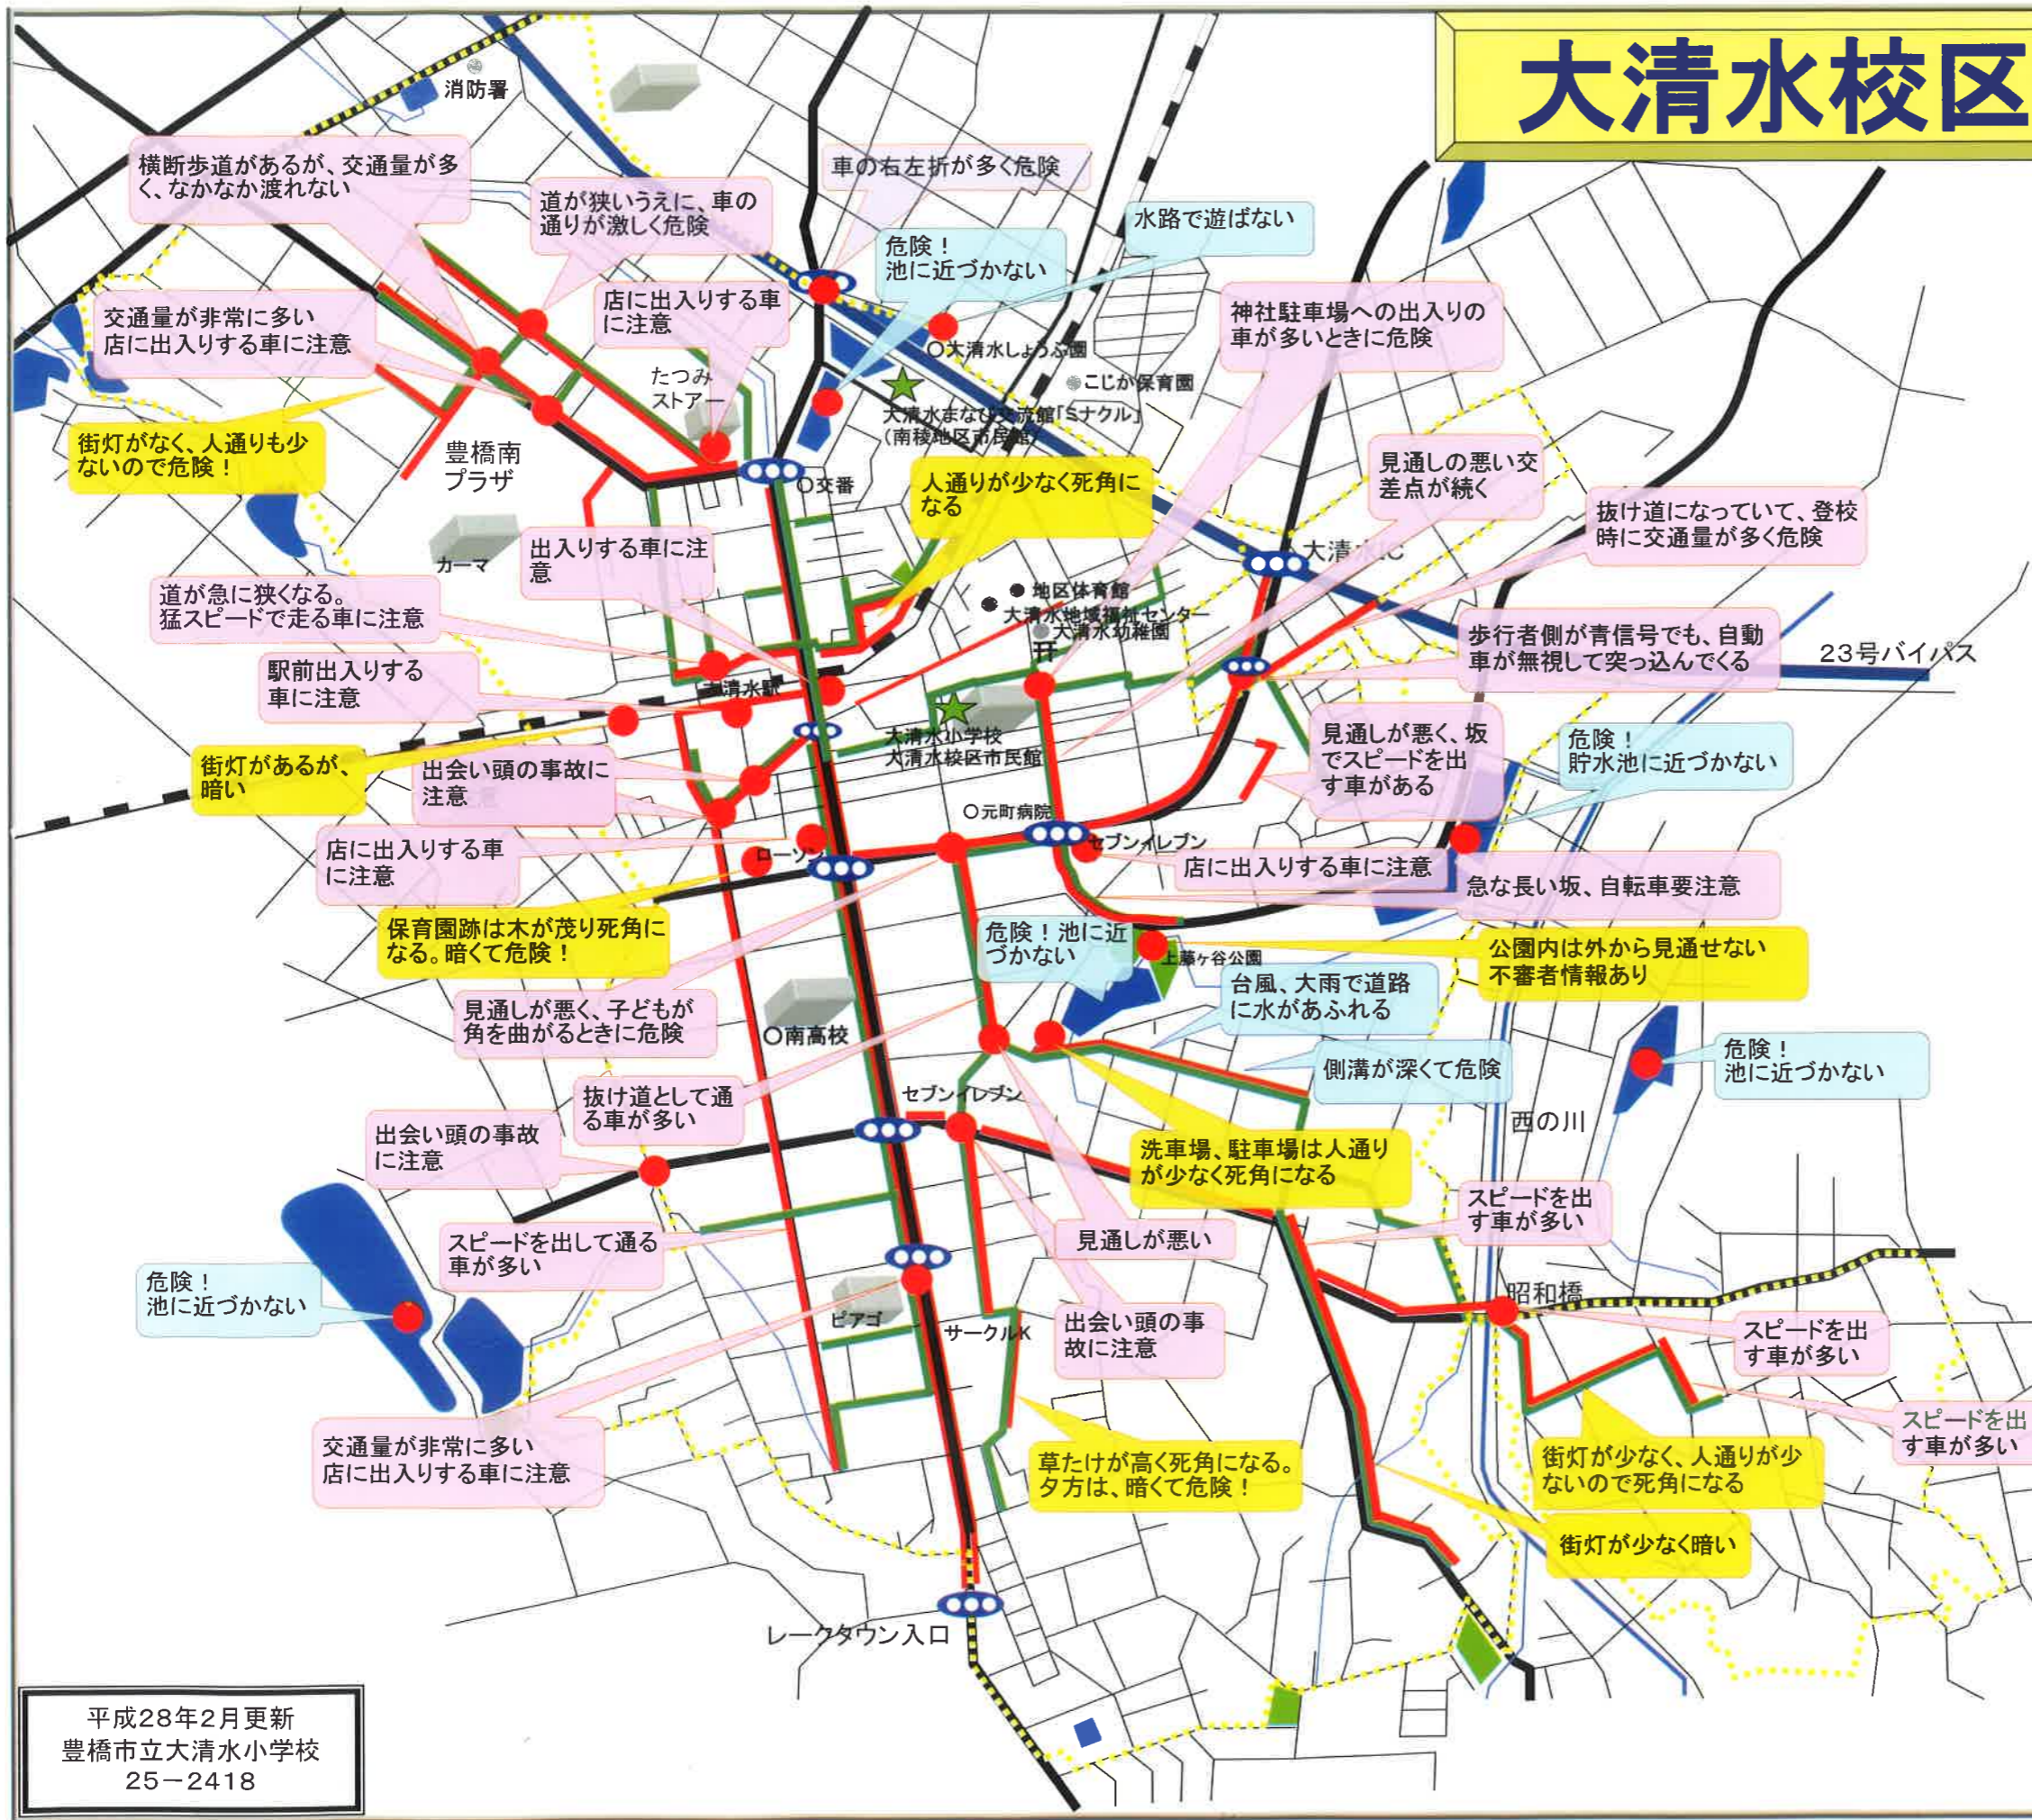

大清水校区安全マップ

—記号の見方—

- おもな通学路
- あぶない道路
- あぶない場所
- 交通事故注意
- 不審者注意
- その他

- ★ 第一指定避難場所
大清水校区市民館
南稜地区市民館
- 第二指定避難場所
大清水小学校

大清水っ子の約束

- 交通ルールを守ります。
 - ・ とび出しはぜつたいにしません。
 - ・ 交差点では、必ず一時停止をします。
 - ・ 自転車に乗るときはヘルメットをかぶります。
 - ・ 大通りを横断するときは、信号のある横断歩道を渡ります。そのとき、自転車は引いて渡ります。
- 悪い遊びや危ない遊びはしません。
 - ・ 外出するときは、家の人に行き先、帰る時刻、友だちの名前を言って出かけます。
 - ・ 危ないところでは遊びません。(池、川、がけ、井戸、工事をしているところ、道路、駐車場、海)
- 火遊びはぜつたいにしません。
 - ・ むだづかいをしません。
- ひとりでは遊びません。
- 知らない人にものをもらったり、ついていったりしません。連れていかれそうになったら「子ども110番の家」に助けを求めます。
- 事故や事件がおきたらすぐに学校へ知らせます。

平成28年2月更新
豊橋市立大清水小学校
25-2418